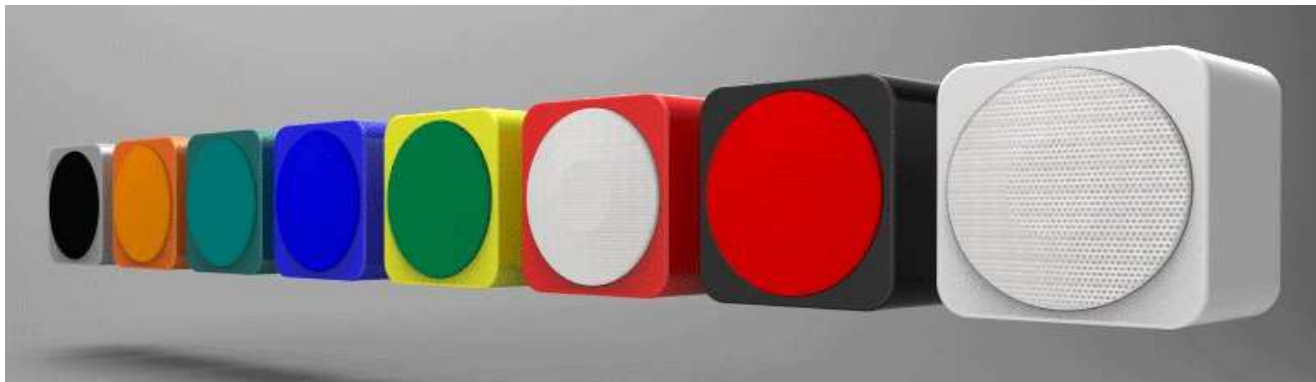

mpz AUDIO Beschallungstechnik

Michael Zach, Balmerstrasse 36, 3006 Bern

Beratung - Installation - Reparatur - Schulung - Vermietung - Verkauf

UID/MwSt CHE-103.077.146 MWST

Tel: 031-351 9080

Fax: 031-351 9081

email: verkauf@mpz.ch

www.mpz.ch

MULTI MEDIA

Ultra kompakt, 2Weg Passiv oder mit eingebauter Endstufe