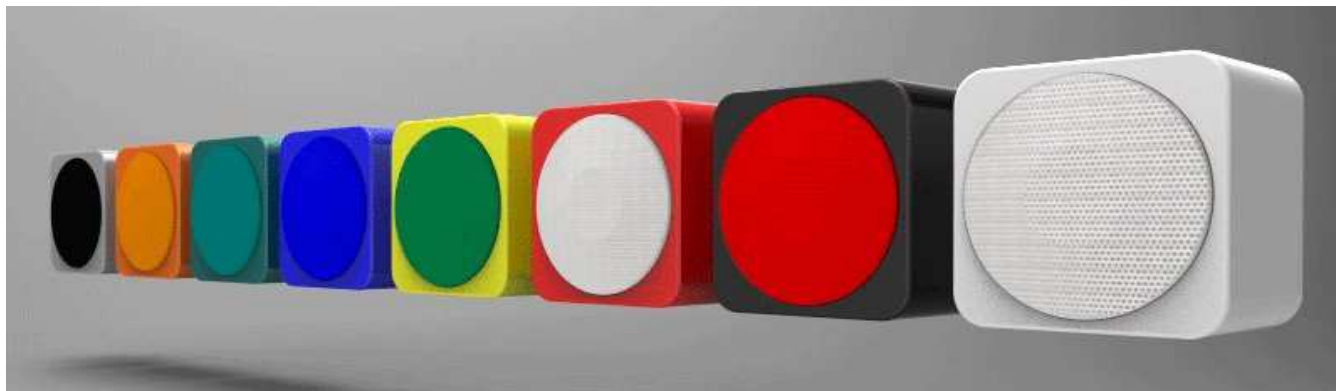

Preisliste RubiQ und Zubehör

EUR, exkl. MwSt

RubiQ4-amp	Stereo oder Mono 2Weg Lautprechersystem mit eingebauter Endstufe Bestehend aus 1xSUB28 Tiefbass und 4xQube3 Breitbandsatelliten 42Hz - 22 KHz, max. SPL 112/118 dB Spitzenbelastung	2'120.00
RubiQ2-amp	Stereo oder Mono 2Weg Lautprechersystem mit eingebauter Endstufe Bestehend aus 1xSUB28 Tiefbass und 2xQube3 Breitbandsatelliten 42Hz - 22 KHz, max. SPL 112/118 dB Spitzenbelastung	1'870.00
RubiQ4	Stereo oder Mono 2Weg Lautprechersystem Passiv Bestehend aus 1xSUB28 Tiefbass und 4xQube3 Breitbandsatelliten 42Hz - 22 KHz, max. SPL 112/118 dB Spitzenbelastung	990.00
RubiQ2	Stereo oder Mono 2Weg Lautprechersystem Passiv Bestehend aus 1xSUB28 Tiefbass und 2xQube3 Breitbandsatelliten 42Hz - 22 KHz, max. SPL 112/118 dB Spitzenbelastung	740.00
SUB28-amp	2x8" Band-Pass Tiefbass mit eingebauter Endstufe 42Hz - 180Hz, max. SPL 112/118 dB Spitzenbelastung	1'620.00
SUB28	2x8" Band-Pass Tiefbass Passiv 42Hz - 180Hz, max. SPL 112/118 dB Spitzenbelastung	490.00
Qube3	1x3" Breitbandsatellit Passiver Lautsprecher 180Hz - 180Hz, max. SPL 109/115 dB Spitzenbelastung	125.00
AB1-sn	Omnimount AB1 - Lautsprecherhalterung, schwarz	19.00
AB1-gr	Omnimount AB1 - Lautsprecherhalterung, grau	19.00
AB1-wb	Omnimount AB1 - Lautsprecherhalterung, weiss	19.00
TR100V-KIT	Umbausatz 100V für ein RubiQ4	220.00